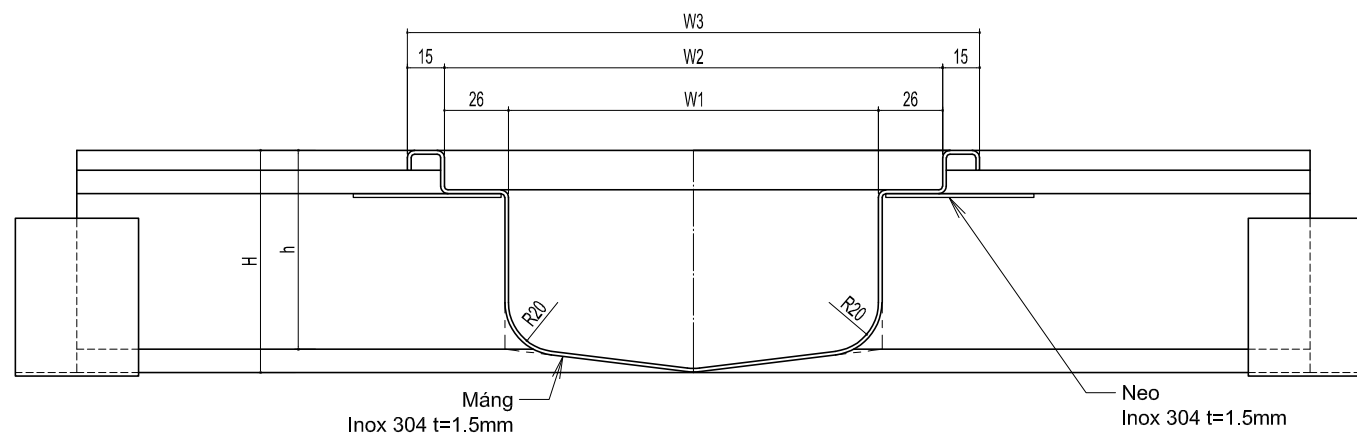

Tấm đỡ khớp nối
SUS304 t=1.5mm

TẤM ĐỠ KHỚP NỐI
SL: 1/5

- Kiểu máng vệ sinh hàn tại công trường
- Máng thoát nước: STWV - X
- Vật liệu: Inox 304

BẢNG KÍCH THƯỚC

[mm]

MÃ SẢN PHẨM	W 1	W 2	W 3	g	H	h
STWV-150-X01F	150	202	232	175	90	64.6
STWV-150-X02F					115	89.6
STWV-150-X03F					140	114.6
STWV-200-X01F	200	252	282	150	90	61.5
STWV-200-X02F					115	86.5
STWV-200-X03F					140	111.5

Máng vệ sinh hàn tại công trình theo tiêu chuẩn HACCP (máng inox 304)
Máng góc chéo STWV-X

年月日/Date	年月日/Date	株式会社 メタルマート METAL MART VIET NAM CO.,LTD	設計監理/Design	承認/Approval	担当/Staff	工事名/Project name	縮尺/Scale	図面No/Drawing No
訂正 Revision			施工/Construction	承認/Approval	作図/Designer	図面名/Drawing name	日付/Date	
					Neo Inox 304 t=1.5mm	METAL MART VIET NAM CO.,LTD		01
					Máng Inox 304 t=1.5mm	STWV-X	00/00/2024	