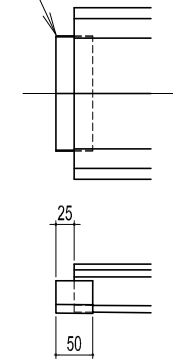

Tấm đỡ khớp nối
SUS304 t=1.5mm

TẤM ĐỠ KHỚP NỐI
SL: 1/5

- Kiểu máng vệ sinh hàn tại công trường
- Máng thoát nước: STWV - X
- Vật liệu: Inox 304

BẢNG KÍCH THƯỚC

[mm]

MÃ SẢN PHẨM	W 1	W 2	W 3	g	H	h
STWV-150-X01F	150	202	232	175	90	64.6
STWV-150-X02F					115	89.6
STWV-150-X03F					140	114.6
STWV-200-X01F	200	252	282	150	90	61.5
STWV-200-X02F					115	86.5
STWV-200-X03F					140	111.5

Máng vệ sinh hàn tại công trình theo tiêu chuẩn HACCP (máng inox 304)
Máng góc chéo STWV-X

年月日/Date	年月日/Date	株式会社 メタルマート METAL MART VIET NAM CO.,LTD	設計監理/Design	承認/Approval	担当/Staff	工事名/Project name	縮尺/Scale	図面No/Drawing No
訂正 Revision			施工/Construction	承認/Approval	作図/Designer	図面名/Drawing name	日付/Date	
					Neo Inox 304 t=1.5mm	METAL MART VIET NAM CO.,LTD		01
					Máng Inox 304 t=1.5mm	STWV-X	00/00/2024	